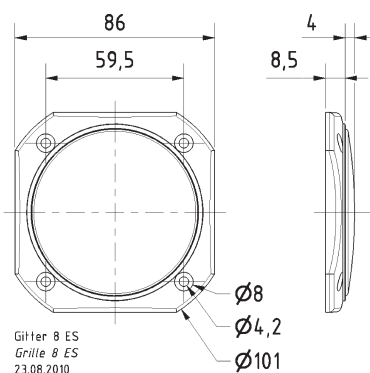

Schutzgitter aus schwarz lackiertem Metall. Zierring aus schwarzem Kunststoff.
Auf Anfrage auch in anderen Farben lackiert erhältlich.

- Kunststoff: PC-110 (UL 94: V-2)

Protective grille Protective grille made of black painted metal. Decoration ring made of black plastics.
Can be supplied painted in other colours on request.

- Plastics: PC-110 (UL 94: V-2)

Passend für/Suitable for:
F 8 SC, FR 8, FR 8 JS, FRS 8 M, FRS 8